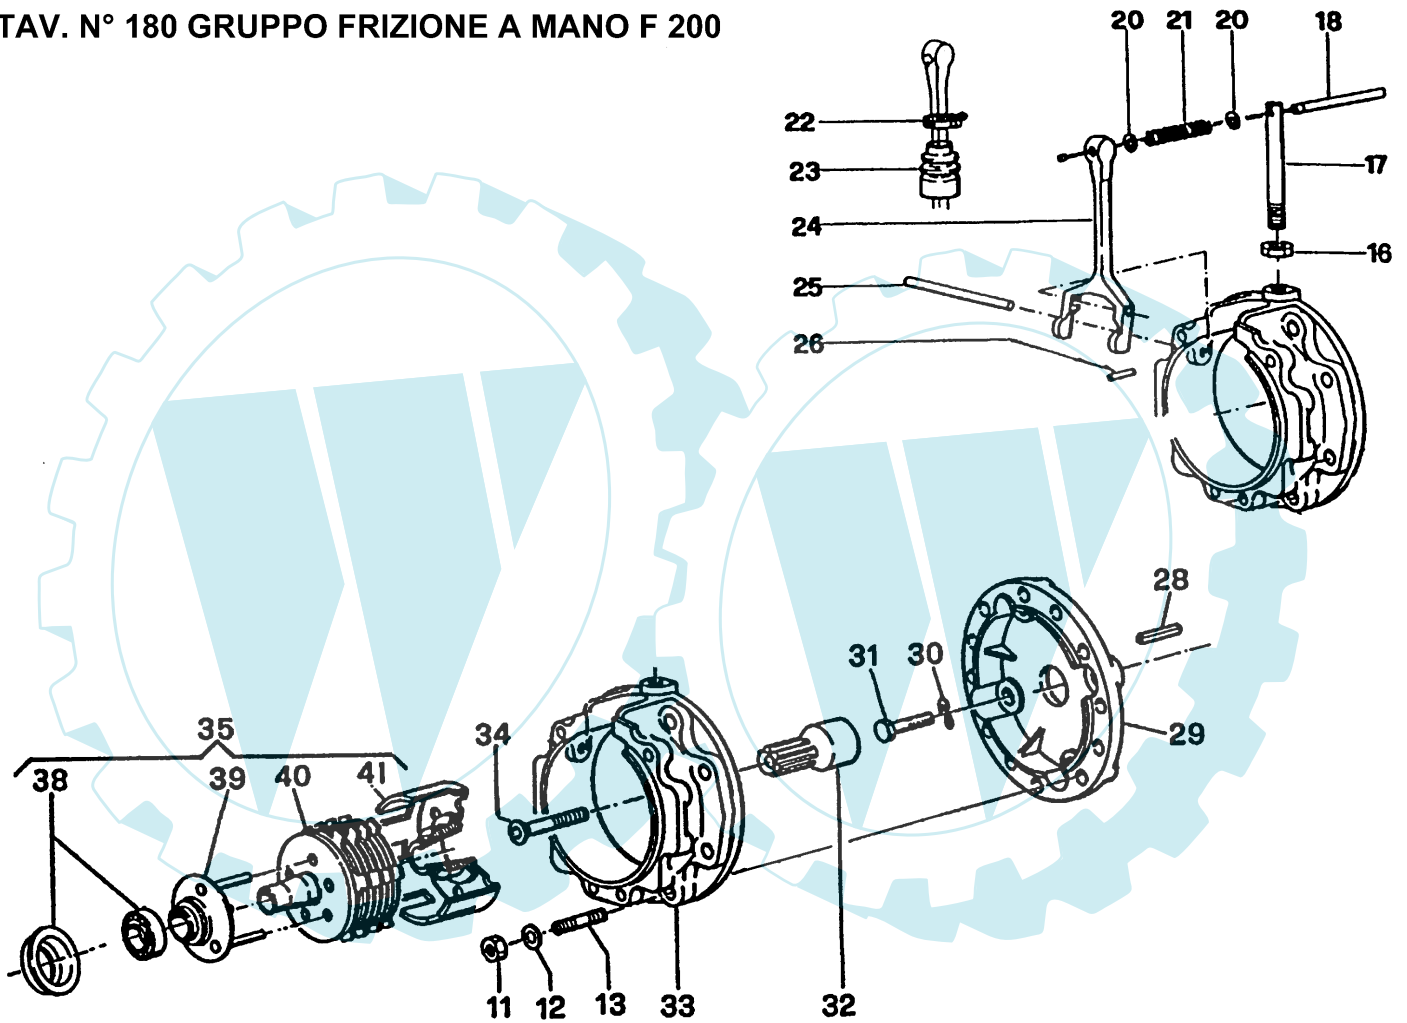

**Ersatzteilliste**  
**Spare Parts List**

**Balkenmäher**  
**Sickle Bar Mower**

**532**

SOLO 532 (AUSGABE / EDITION 4/ 2001)

TAV. N° 177/1 GRUP. MANUBRIO FC 210/3V

**TAV. N. 177/1 GR. MANUBRIO FC 210/3V**

TAV. N° 180 GRUPPO FRIZIONE A MANO F 200

## TAV. N. 180 GRUPPO FRIZIONE A MANO F 200

POS.	CODICE	DESCRIZIONE	Q.TA'
11	0200100080	Dado 4	
12	0200100050	Rondella 4	
13	0223100970	Prigioniero 4	
16	0200600140	Dado 1	
17	0218000170	Perno 1	
18	0208000520	Filo frizione 1	
20	0201600020	Rondella 2	
21	0207600100	Molla 1	
22	0206500400	Fascetta 1	
23	0201000180	Cuffia 1	
24	0203001080	Leva frizione 1	
25	0217200930	Perno porta forcella 1	
26	0201600200	Spina elastica 1	
28	0225600160	Chiavetta 1	
29	0218000290	Flangia per HONDA 1	
30	0200100050	Rondella 4	
31	0227700880	Vite 4	
32	0218000320	Mozzo motore HONDA 1	
33	0218000330	Flangia 1	
34	0218000340	Vite 1	
35	0218000350	Frizione multidisco 1	
38	0218000380	Cuscinetto c/ralla 1	
39	0218000390	Gruppo disinnesto 1	
40	0218000400	Pacco dischi 1	
41	0218000410	Campana 1	

### TAV. N° 270 BARRA ESM cm. 92

**TAV. N.270 BARRA ESM cm. 92**

POS.	CODICE	DESCRIZIONE	Q.TA'
1	0200600310	Ribattino 5x12	
2	0227000020	Ribattino 5x20	
5	0227000050	Sezione	
6	0227000060	Sezione doppia	
7	0227000070	Sezione doppia	
8	0227000080	Guida	
10	0227000101	Lama cm.91	
11	0227000110	Premilama	
12	0227000120	Piastra	
13	0227000130	Vite	
14	0227000140	Dado	
15	0227000150	Piastra	
16	0200100380	Vite	
17	0227000170	Vite per barra .	
18	0227000180	Vite per barra	
19	0200100080	Dado M8	
20	0227000200	Supporto suola	
22	0200600110	Rosetta	
23	0200100070	Rondella	
25	0227000251	Supp.dente per barra cm.91	
26	0227000260	Dente inferiore doppio	
28	0207200090	Ribattino per barra	
29	0227000290	Suola completa per pos. 40/46	
33	0200100060	Dado	
34	0208400220	Boccola	
40	0207200200	Suola	
42	0200100070	Rondella	
43	0200300160	Rosetta	
45	0200100080	Dado	
46	0200200180	Vite	
	0227000001	Barra completa cm.91	