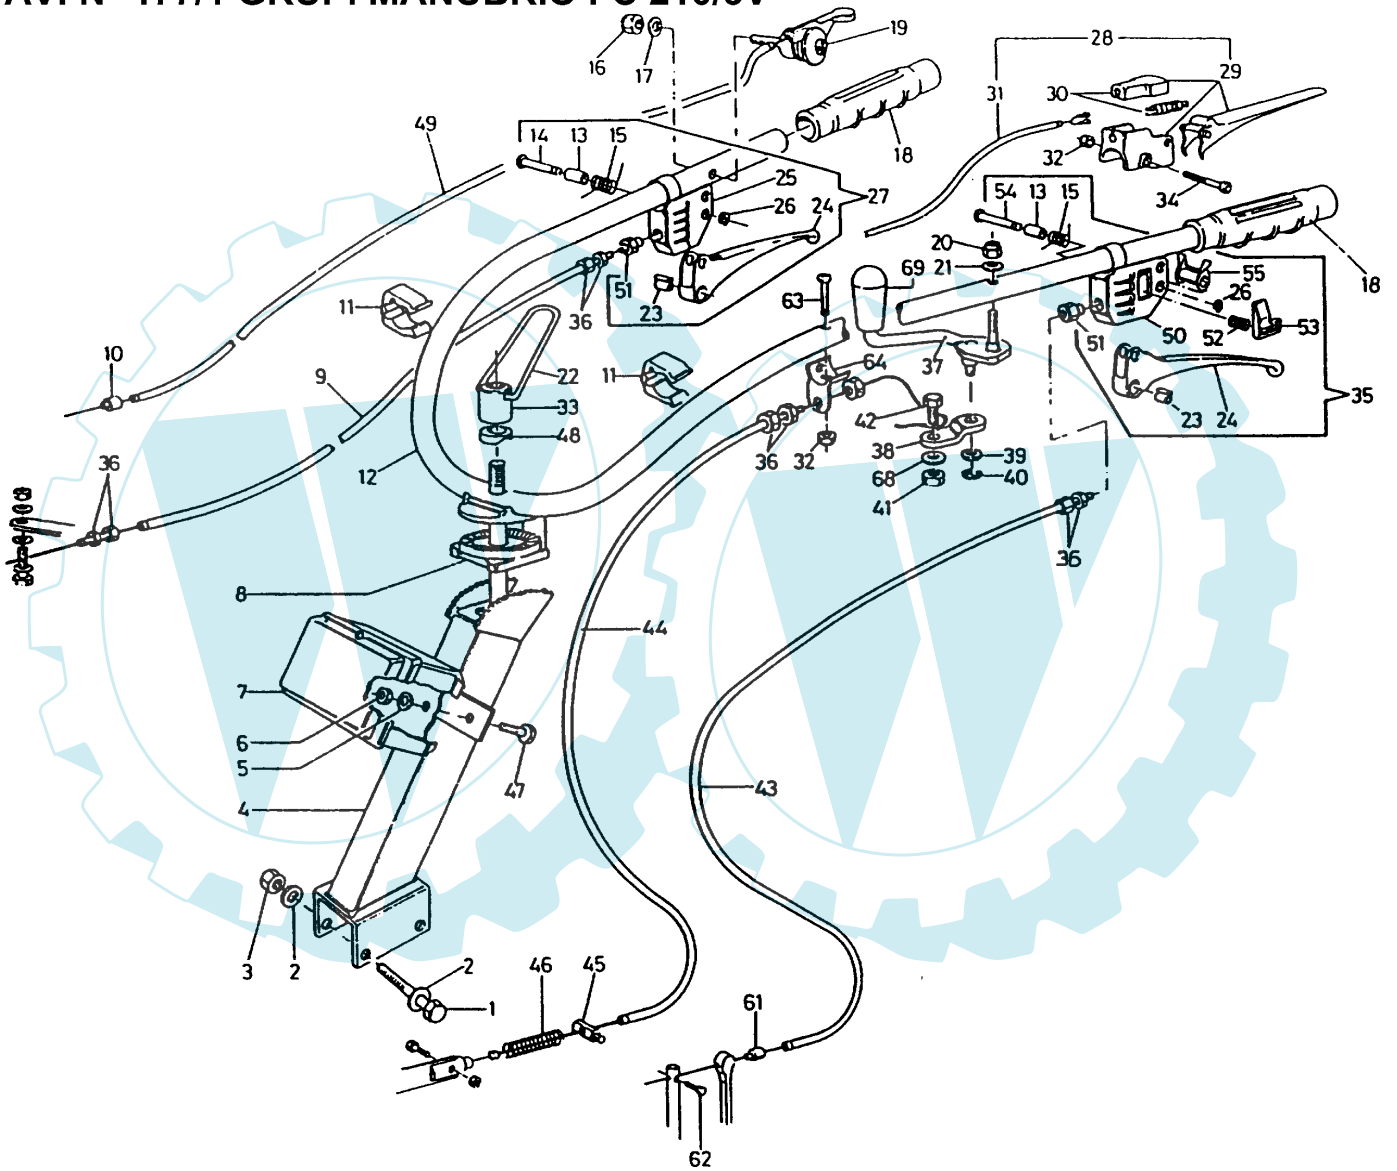

SOLO 532 (AUSGABE / EDITION 4/ 2001)

TAV. N° 177/1 GRUP. MANUBRIO FC 210/3V

TAV. N. 177/1 GR. MANUBRIO FC 210/3V

POS.	CODICE	DESCRIZIONE	Q.TA'			
1	0201100890	Vite 2		40	0202600090	Seeger2
2	0201100340	Rondella 4		41	0200200230	Dado 2
3	0201100510	Dado 2		42	0208000540	Morsetto 2
4	0208000070	Supporto manubrio 1		43	0217710430	Filo frizione 1
5	0200600490	Rondella 2		44	0215300400	Filo dis.barra 1
6	0200100730	Dado 2		45	0215310040	Fermo guaina 1
7	0201100270	Borsetta 1		46	0217710460	Molla 1
8	0200300030	Settore regolazione 1		47	0201400570	Vite 2
9	0217710090	Filo sbloc. Ruote 1		48	0200300040	Rondella 1
10	0207500030	Guida filo 1		49	03240205528	Filo acc.HONDA 1
11	0215300140	Fascetta ferma filo 2		50	0228800480	Supporto leva 1
12	0217710120	Stegola 1		51	0228800350	Dado 2
13	0228800690	Tassello di chiusura 2		52	0228800680	Molla 1
14	0228800490	Perno 1		53	0228800470	Pulsante 1
15	0228800340	Molla 2		54	0228800490	Perno 1
16	0200300120	Dado 1		55	0228800460	Lamierino 1
17	0200300110	Rondella 1		61	0222400450	Ferma guaina bussola 1
18	0228800310	Manopola 2		62	0201400290	Vite 1
19	0202400390	Manettino acceleratore 1		63	0223500010	Vite 2
20	0200200090	Dado 1		64	0226200450	Supporto registro 2
21	0200300110	Rondella 1		68	0200200240	Rondella 2
22	0200300060	Molla a leva 1		69	0202400100	Pomello x leva 2
23	0228800390	Gancio 2				
24	0228800380	Leva 2				
25	0228800370	Supporto leva 1				
26	0228800360	Seeger2				
27	0228800320	Leva non stazionata 1				
28	0215310380	Filo stop mot.con leva 1				
29	0228800420	Leva stop 1				
30	0228800410	Microinterruttore 1				
31	0215310370	Filo stop motore 1				
32	0201000110	Dado 3				
33	0200300050	Boccola filettata 1				
34	0222200140	Vite 1				
35	0228800450	Leva con bloccaggio 1				
36	0222200100	Registro 4				
37	0208000550	Leva sbloccaggio 1				
38	0208000560	Leva 2				
39	0200100030	Spessore 2