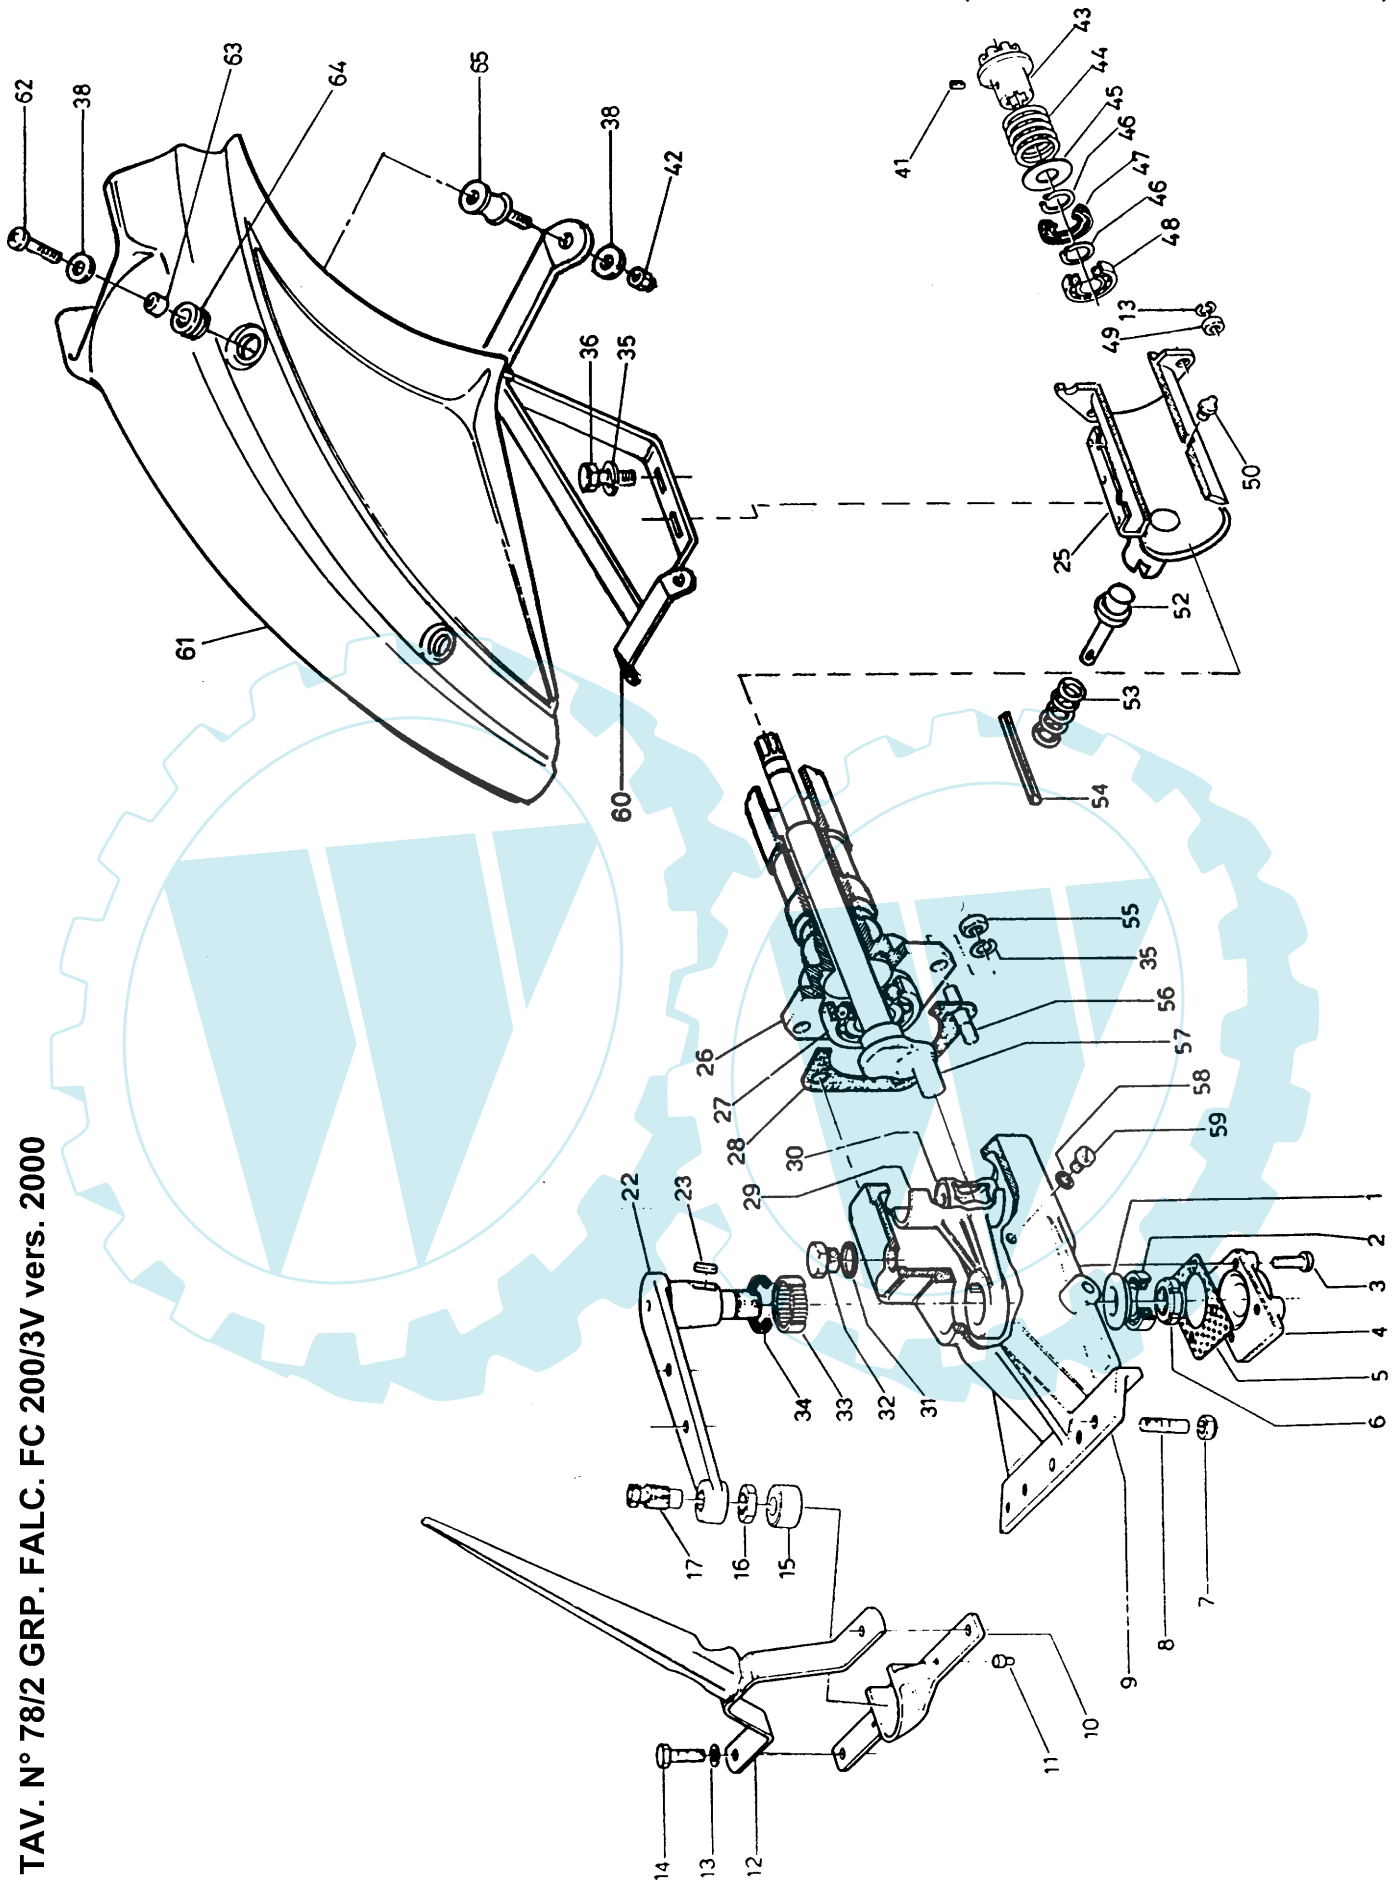

SOLO 532 (AUSGABE / EDITION 4/ 2001)

TAV. N° 78/2 GRP. FALC. FC 200/3V vers. 2000

TAV. N.78/2 GRP. FALC. FC

200/3V vers.2000

POS.	CODICE	DESCRIZIONE	Q.TA'				
1	0207800010	Rondella	1	48	0209700420	Cuscinetto	1
2	0207800020	Cuscinetto	1	49	0200100080	Dado	4
3	0207800030	Vite	4	50	0206900220	Ingrassatore	1
4	0207800040	Coperchio	1	52	0207810520	Perno	1
5	0207800050	Guarnizione	1	53	0207810530	Molla	1
6	0207800060	Ghiera	1	54	0207810540	Spina elastica	1
7	0201100520	Dado	5	55	0207810550	Dado	4
8	0207800080	Prigioniero	5	56	0201100570	Prigioniero	4
9	0207800090	Scatola com.barra	1	57	0207800570	Albero a gomito	1
10	0208400290	Testina spec/ESM	1	58	0200100230	Rondella	1
11	0200600290	Perno	2	59	0200100240	Vite	1
12	0208400300	Spartierba spec/ESM	1	60	0207820600	Supporto cofano	1
13	0200300160	Rondella	9	61	0207820610	Cofano prot.	1
14	0200100160	Vite	2	62	0222200570	Vite TCB 6x20	4
15	0207800150	Boccola	1	63	0227100950	Boccola	4
16	0207800160	Dado	1	64	0227100940	Passacavo	4
17	0207800170	Perno	1	65	0207820650	Antivibrante	4
22	0207800220	Braccio com.barra	1				
23	0207800230	Chiavetta	1				
25	0207810250	Supporto gr.falc.cent.	1				
26	0207810260	Supporto albero	1				
27	0207800270	Cuscinetto	1				
28	0207800280	Guarnizione	1				
29	0207800290	Supporto braccio	1				
30	0207800300	Barilotto	1				
31	0200900210	Rondella	1				
32	0202000190	Tappo	1				
33	0207800600	Boccola sint.	1				
34	0207800340	Anello di tenuta	1				
35	0200600110	Rondella	6				
36	0205100330	Vite	2				
37	0200200050	Rondella	12				
38	0200600490	Rondella	8				
39	0200600480	Vite	4				
41	0206900180	Grano	1				
42	0201000110	Dado	4				
43	0207800430	Collarino inn.barra	1				
44	0207800440	Molla	1				
45	0207800450	Spessore	1				
46	0200800260	Seeger	2				
47	0207800470	Anello tenuta	1