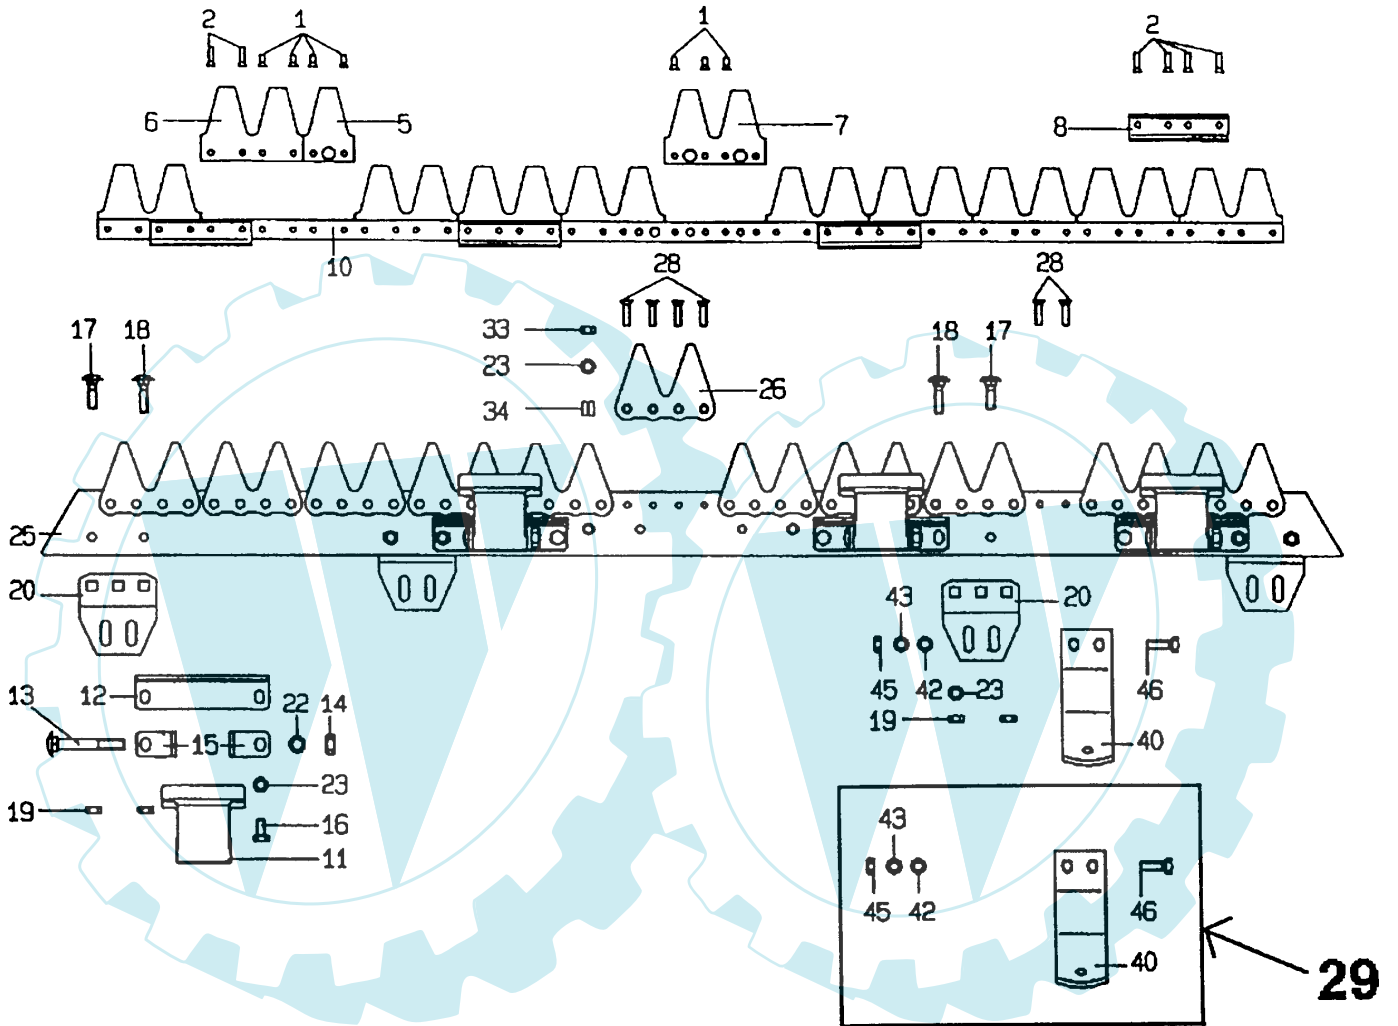

## TAV. N. 180 GRUPPO FRIZIONE A MANO F 200

POS.	CODICE	DESCRIZIONE	Q.TA'
11	0200100080	Dado 4	
12	0200100050	Rondella 4	
13	0223100970	Prigioniero 4	
16	0200600140	Dado 1	
17	0218000170	Perno 1	
18	0208000520	Filo frizione 1	
20	0201600020	Rondella 2	
21	0207600100	Molla 1	
22	0206500400	Fascetta 1	
23	0201000180	Cuffia 1	
24	0203001080	Leva frizione 1	
25	0217200930	Perno porta forcella 1	
26	0201600200	Spina elastica 1	
28	0225600160	Chiavetta 1	
29	0218000290	Flangia per HONDA 1	
30	0200100050	Rondella 4	
31	0227700880	Vite 4	
32	0218000320	Mozzo motore HONDA 1	
33	0218000330	Flangia 1	
34	0218000340	Vite 1	
35	0218000350	Frizione multidisco 1	
38	0218000380	Cuscinetto c/ralla 1	
39	0218000390	Gruppo disinnesto 1	
40	0218000400	Pacco dischi 1	
41	0218000410	Campana 1	

### TAV. N° 270 BARRA ESM cm. 92

**TAV. N.270 BARRA ESM cm. 92**

POS.	CODICE	DESCRIZIONE	Q.TA'
1	0200600310	Ribattino 5x12	
2	0227000020	Ribattino 5x20	
5	0227000050	Sezione	
6	0227000060	Sezione doppia	
7	0227000070	Sezione doppia	
8	0227000080	Guida	
10	0227000101	Lama cm.91	
11	0227000110	Premilama	
12	0227000120	Piastra	
13	0227000130	Vite	
14	0227000140	Dado	
15	0227000150	Piastra	
16	0200100380	Vite	
17	0227000170	Vite per barra .	
18	0227000180	Vite per barra	
19	0200100080	Dado M8	
20	0227000200	Supporto suola	
22	0200600110	Rosetta	
23	0200100070	Rondella	
25	0227000251	Supp.dente per barra cm.91	
26	0227000260	Dente inferiore doppio	
28	0207200090	Ribattino per barra	
29	0227000290	Suola completa per pos. 40/46	
33	0200100060	Dado	
34	0208400220	Boccola	
40	0207200200	Suola	
42	0200100070	Rondella	
43	0200300160	Rosetta	
45	0200100080	Dado	
46	0200200180	Vite	
	0227000001	Barra completa cm.91	