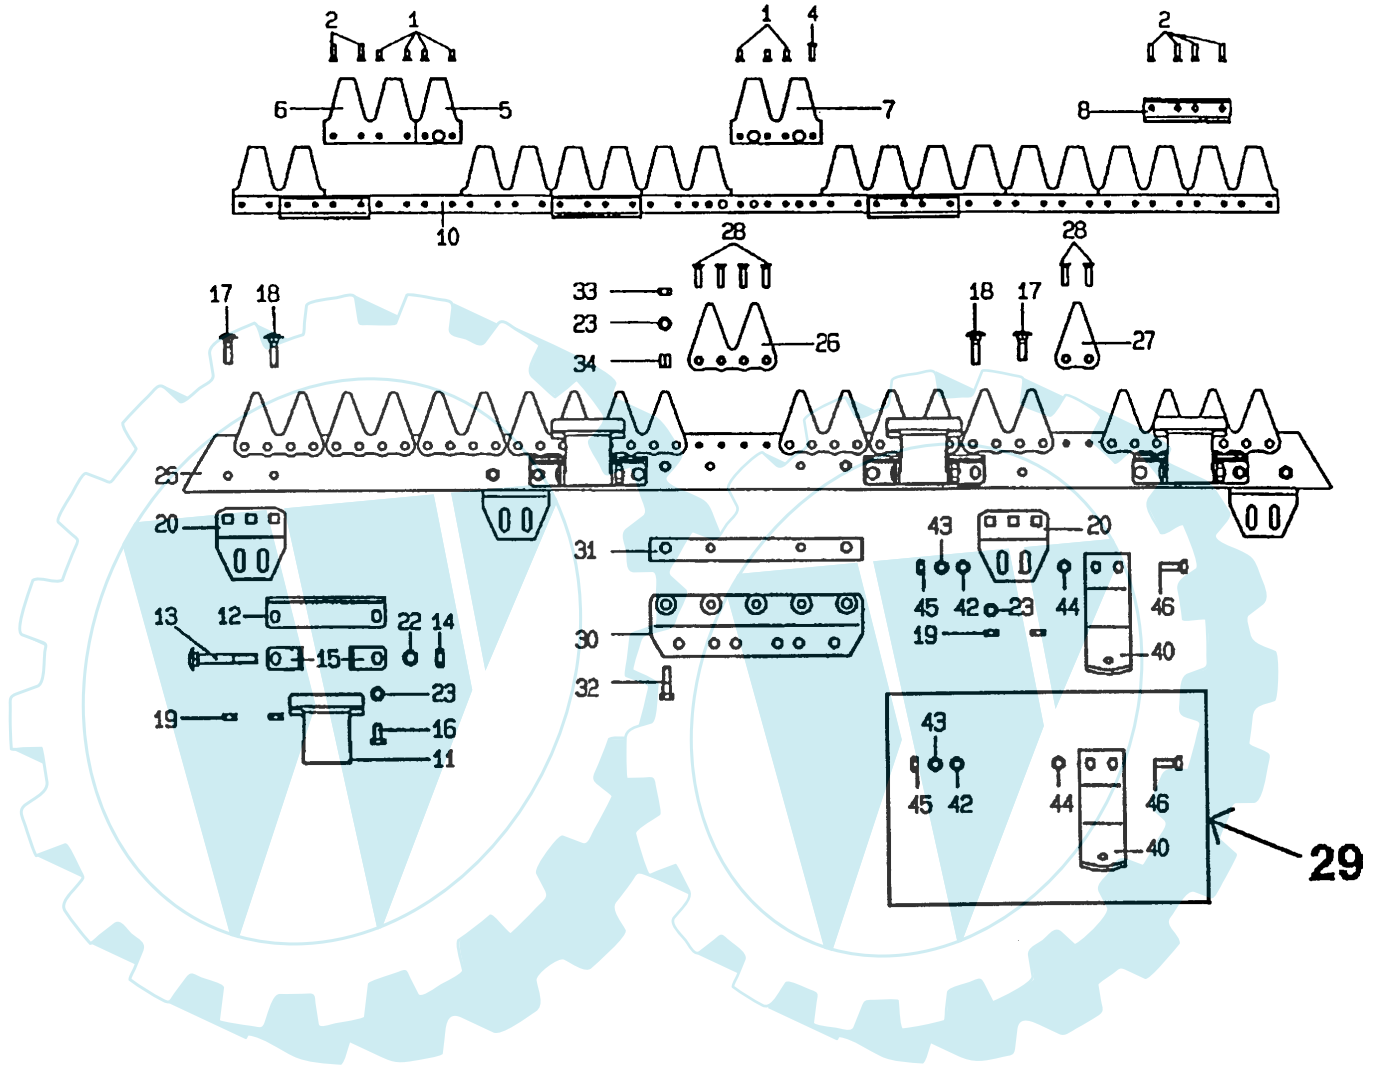

TAV. N° 270 BARRA ESM cm. 81/91/102/117

TAV. N.270 BARRA ESM

cm. 81/91/102/117

POS.	CODICE	DESCRIZIONE	Q.TA'		
1	0200600310	Ribattino 5x12	25	0227000250	Supp.dente per barra cm.81
2	0227000020	Ribattino 5x20	25	0227000251	Supp.dente per barra cm.91
4	0208400030	Ribattino barra cm. 117	25	0227000252	Supp.dente per barra cm.102
5	0227000050	Sezione	25	0227000253	Supp.dente per barra cm.117
6	0227000060	Sezione doppia	26	0227000260	Dente inferiore doppio
7	0227000070	Sezione doppia	27	0227000270	Dente per barra cm. 117
8	0227000080	Guida	28	0207200090	Ribattino per barra cm.81/91/102
10	0227000100	Lama cm.81			
10	0227000101	Lama cm.91	28	0227000281	Ribattino per barra cm. 117
10	0227000102	Lama cm.102	29	0227000290	Suola completa per pos. 40/46
10	0227000103	Lama cm.117	30	0227000300	Piastra attacco barra cm. 102
11	0227000110	Premilama	30	0208400210	Piastra attacco barra cm. 117
12	0227000120	Piastra	31	0227000310	Piastra per barra cm. 117
13	0227000130	Vite	32	0200200160	Vite
14	0227000140	Dado	33	0200100060	Dado
15	0227000150	Piastra	34	0208400220	Boccola
16	0200100380	Vite	40	0207200200	Suola
17	0227000170	Vite per barra cm. 81/91/102	42	0200100070	Rondella
17	0227000171	Vite per barra cm. 117	43	0200300160	Rosetta
18	0227000180	Vite per barra cm. 81/91/102	45	0200100080	Dado
18	0227000181	Vite per barra cm. 117	46	0200200180	Vite
19	0200100080	Dado M8		0227000000	Barra completa cm.81
20	0227000200	Supporto suola		0227000001	Barra completa cm.91
22	0200600110	Rosetta		0227000002	Barra completa cm.102
23	0200100070	Rondella		0227000003	Barra completa cm.117